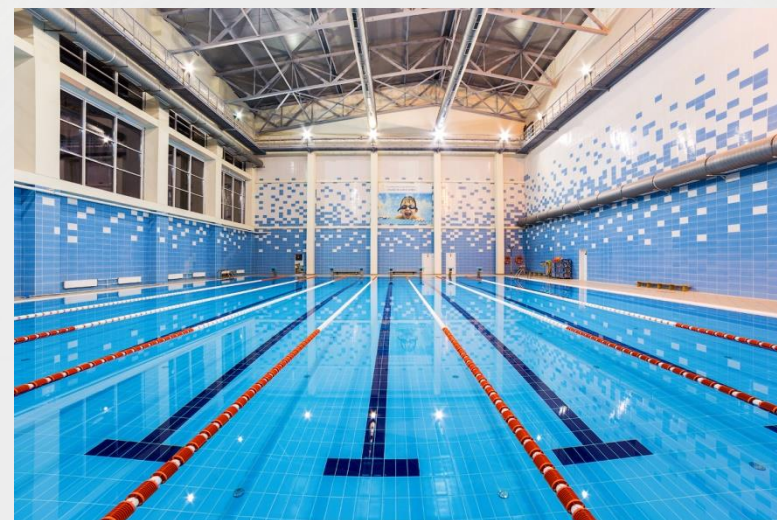

Физкультурно - оздоровительный комплекс «САЛЮТ» - это многофункциональная спортивная арена, обладающая уникальными ресурсами по организации спортивных сборов. Мы предлагаем спортивные площадки для организации спортивных сборов. Спортивные объекты оборудованы по последнему слову спортивной индустрии, сертифицированы и внесены во Всероссийский реестр объектов спорта. Спортивный объект введен в эксплуатацию в 2014 году

<http://club-vodnik.ru>

Организация трансфера:

Собственный автопарк

Автобус – 42 посадочных места

Микроавтобус – 16 посадочных мест

Спортивные объекты: Бассейн и Ледовая арена

Бассейн 25x21

Количество дорожек: 8

Глубина: от 1,50 до 2,80

Температура воды: 26-28 °С

Стоимость 1 дорожки (8 чел.): 1500 руб.

Ледовая арена 60x30

Трибуны: 270 мест

Аренда коньков

Заточка коньков

Стоимость: от 9000 руб. / 1 час