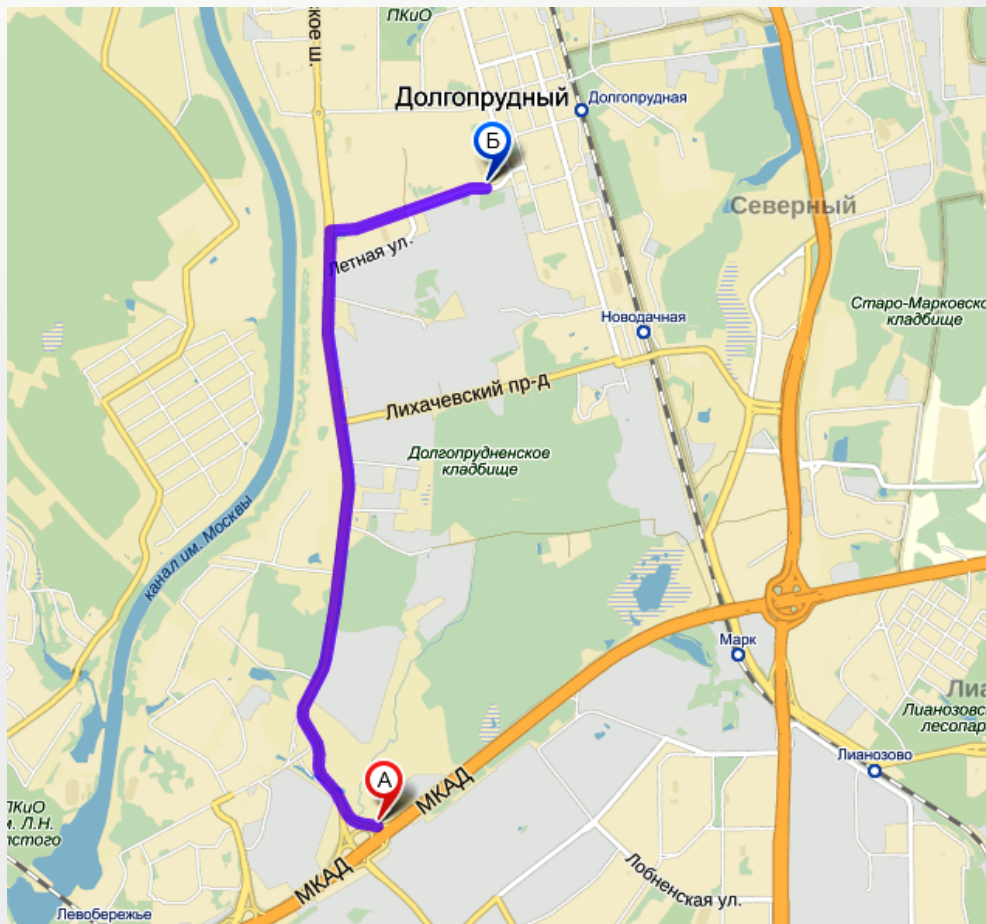

Парковка:

Парковка - 180 машин

Эко-парковка – 150 машин

VIP – 40 машин

Стоянка автобусов – 15 мест

Велопарковка

Место расположение

Московская область, город Долгопрудный (5 км от МКАД)

На автомобиле:

5 км от МКАД, съезд новую платную дорогу на в Шереметьево, далее по указателям на Долгопрудный, по Лихачевскому шоссе, до ТЦ "Конфитюр", перед ним направо на проспект Ракетостроителей, далее прямо до стадиона

На автобусе:

Автобусы и маршрутные такси от метро Речной вокзал и Алтуфьево (около 20 минут)

Пешком:

7 минут от платформы "Долгопрудная" Савёловского направление. Из Москвы электрички ходят с интервалом 5-10 минут. (пересадочные пункты м. Савеловская, м. Тимирязевская)