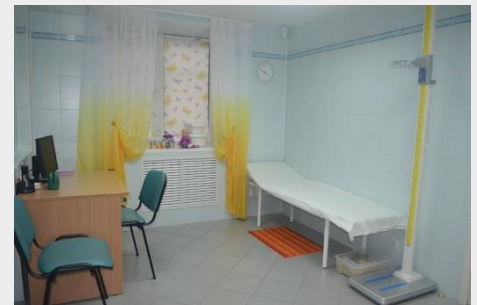

Дополнительные услуги: Центр спортивной медицины

Педиатрия (терапия)

Кардиология

Лечебная физическая культура (ЛФК)

Спортивная медицина

Невралгия

Травматология (хирург, травматолог)

Ортопедия

Ультразвуковая диагностика

Физиотерапия (функциональная диагностика)

Медицинский массаж

Неотложная помощь при проведении мероприятий