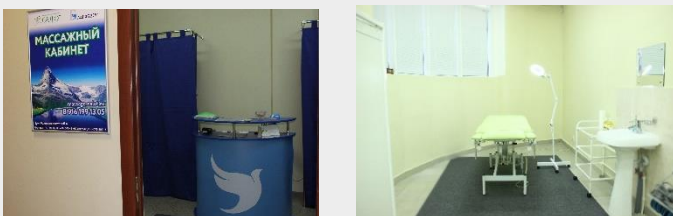

Кабинет массажа

<http://www.massage-salut.ru/>

<https://vk.com/massagesalut>